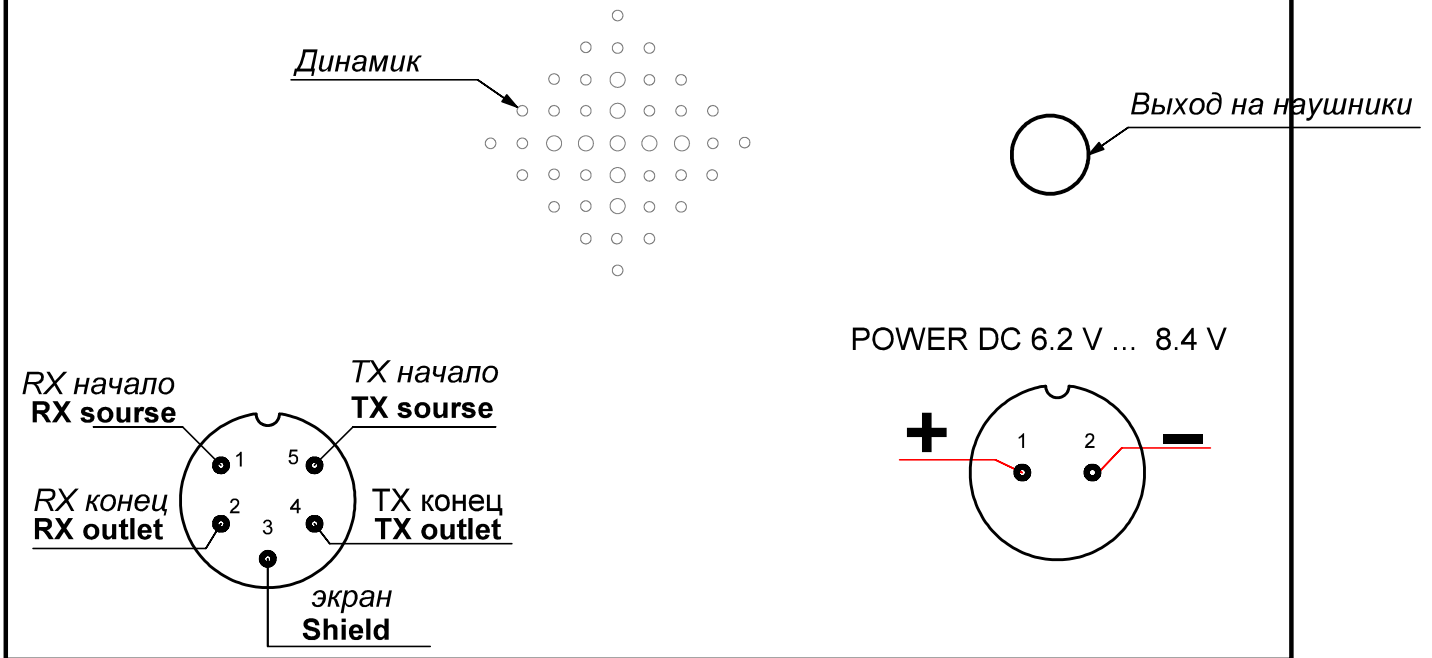

Fortune-M

Вид на блок сзади

Имитация 4-ре тона XP DEUS:

C:1-10 (202 Гц)

C:11-12 (518 Гц)

C:13-16 (644 Гц)

C:17-20 (757 Гц)

Имитация 4-ре тона Minelab X-Terra 705: